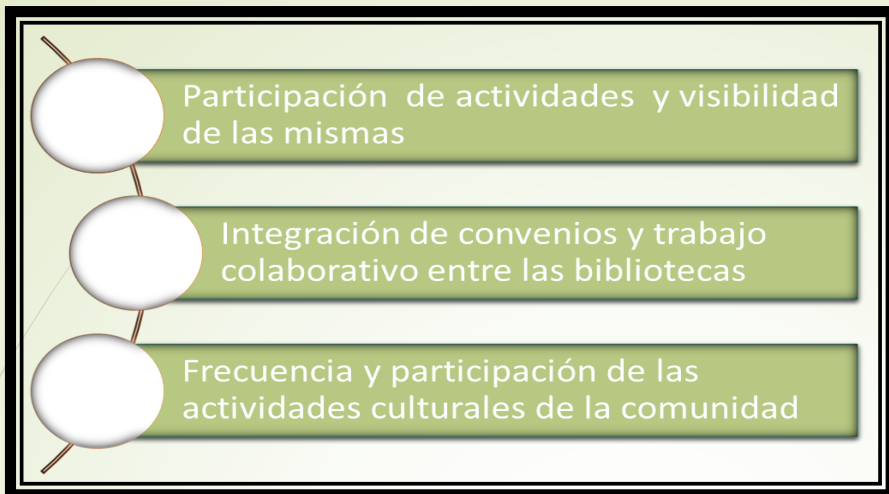

Acciones cooperativas en beneficio de los usuarios y responde a las exigencias actuales de información

Resultado en Excel del diagnóstico 2019

Presentar en documento final

Pendiente la elaboración del documento final

Impacto

Agenda cultural y formativa

Análisis

Jornadas de formación y capacitación en recursos virtuales

Prototipo web para el trabajo colaborativo en los servicios y recursos virtuales de la Red de Unidades de Información de Risaralda - REUNIR.